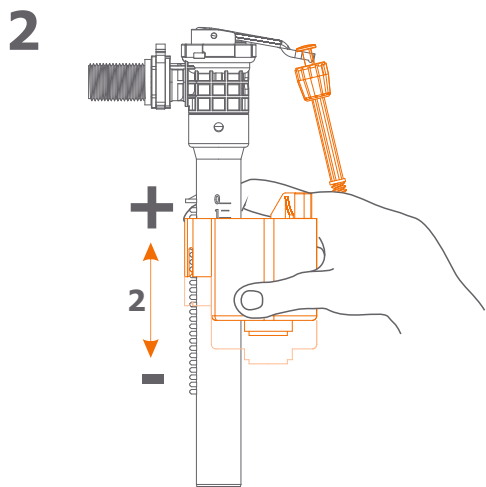

ZAWÓR NAPEŁNIAJĄCY boczny ZN3 POM

Regulacja skokowa:

Prosty montaż:

Szybki serwis: