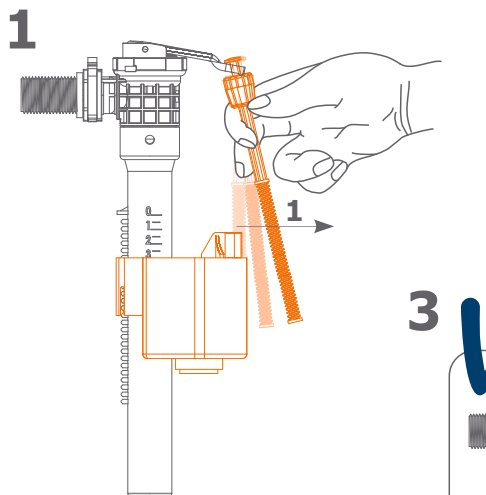

ZAWÓR NAPEŁNIAJĄCY boczny ZN3 POM

Regulacja skokowa:

Prosty montaż:

Szybki serwis: