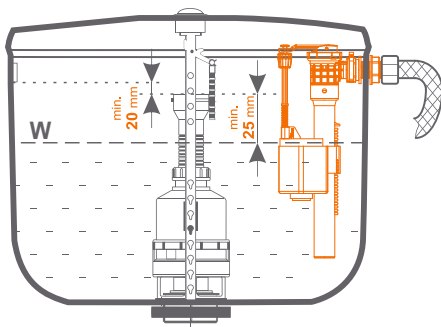

ZAWÓR NAPEŁNIAJĄCY boczny ZN3 POM

Regulacja skokowa:

Prosty montaż:

Szybki serwis: