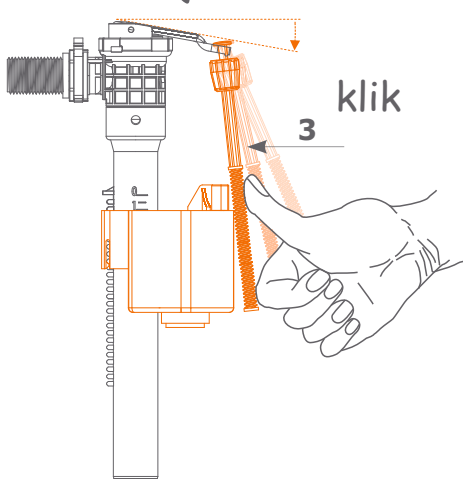

ZAWÓR NAPEŁNIAJĄCY boczny ZN3 POM

Regulacja skokowa:

Prosty montaż:

Szybki serwis: