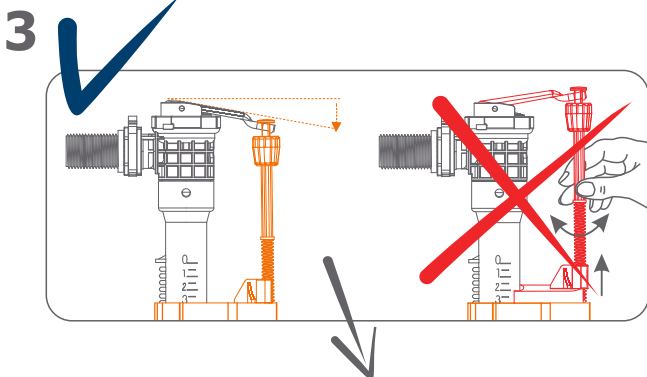

ZAWÓR NAPEŁNIAJĄCY boczny ZN3 POM

Regulacja skokowa:

Prosty montaż:

Szybki serwis: